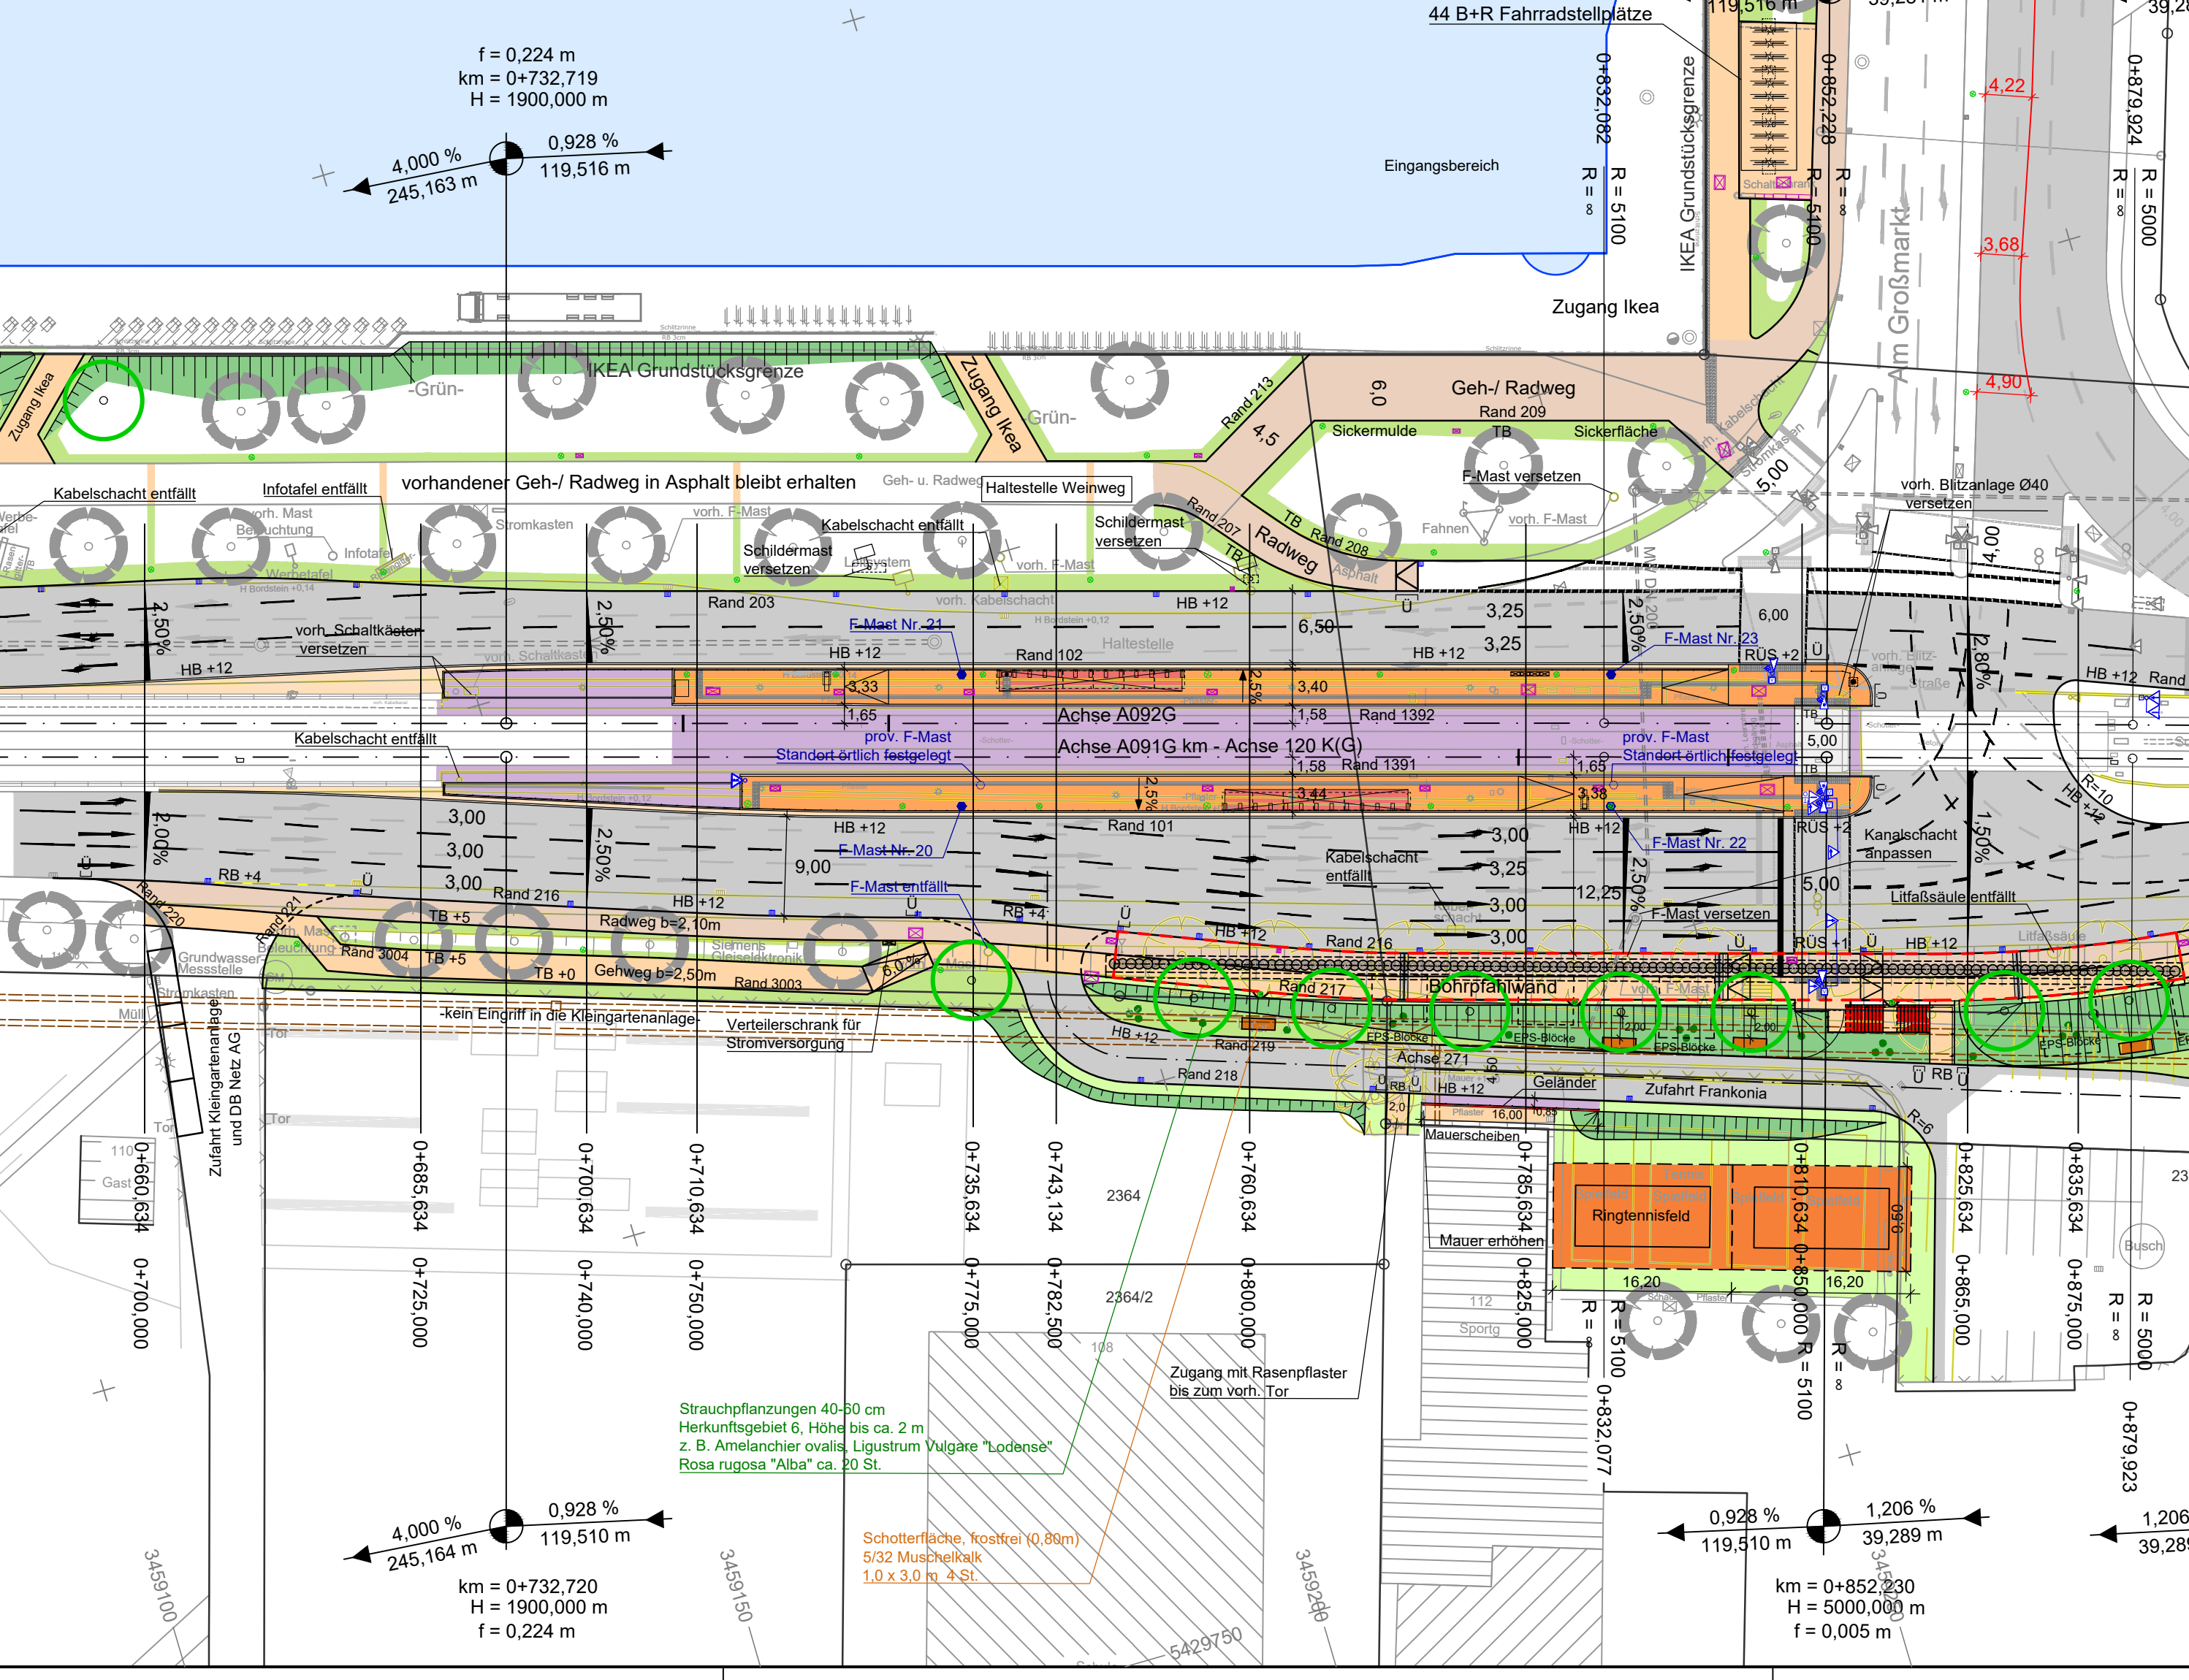

f = 0,224 m
km = 0+732,719
H = 1900,000 m

Strauchpflanzungen 40-60 cm
Herkunftsgebiet 6, Höhe bis ca. 2 m
z. B. Amelanchier ovalis, Ligustrum Vulgare "Lodense"
Rosa rugosa "Alba" ca. 20 St.

Schotterfläche, frostfrei (0,80m)
5/32 Muschelkalk
1,0 x 3,0 m 4 St.

km = 0+732,720
H = 1900,000 m
f = 0,224 m

km = 0+852,230
H = 5000,000 m
f = 0,005 m

km = 0+879,923
H = 5000,000 m
f = 0,005 m